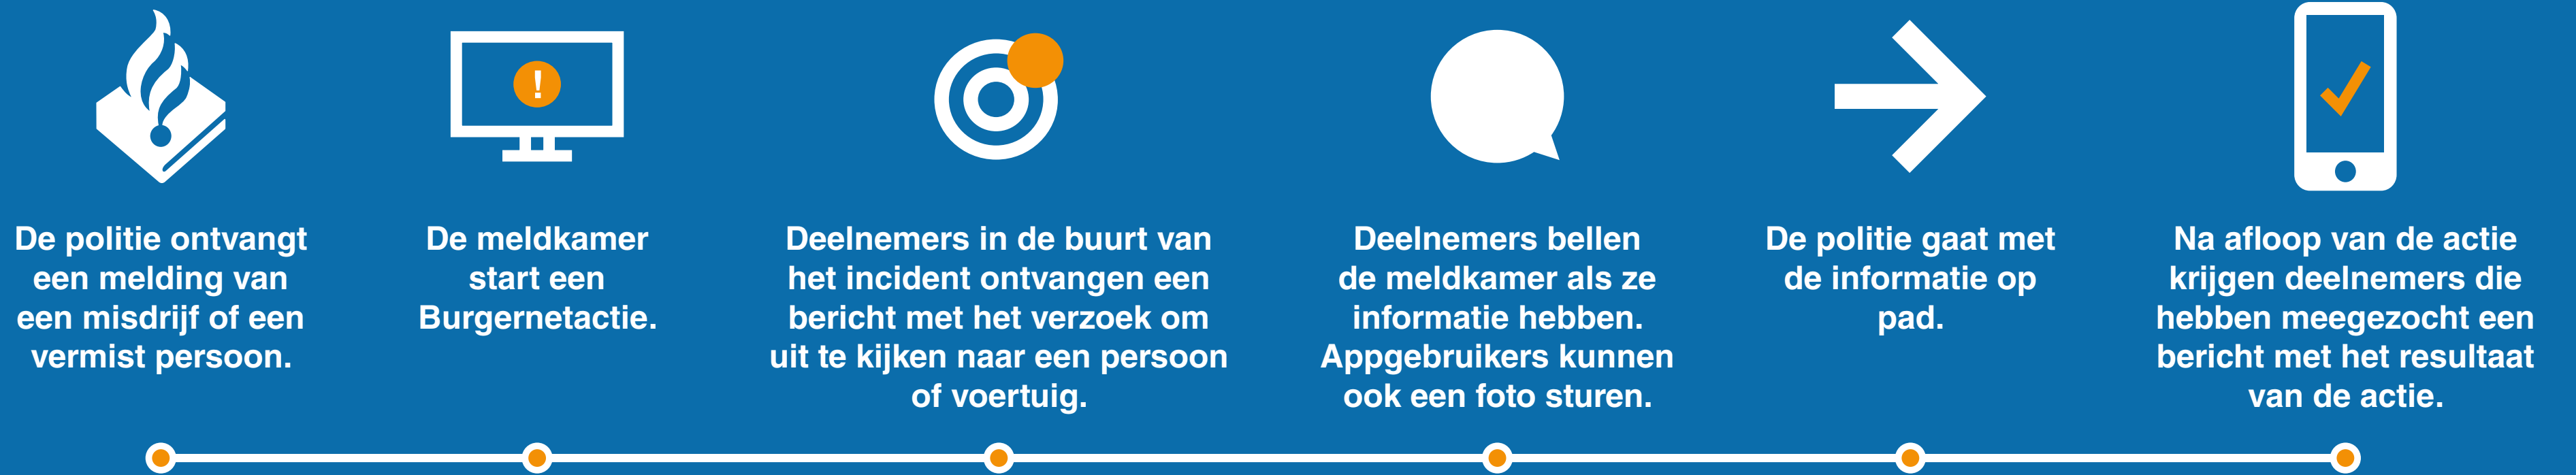

Zo werkt Burgernet